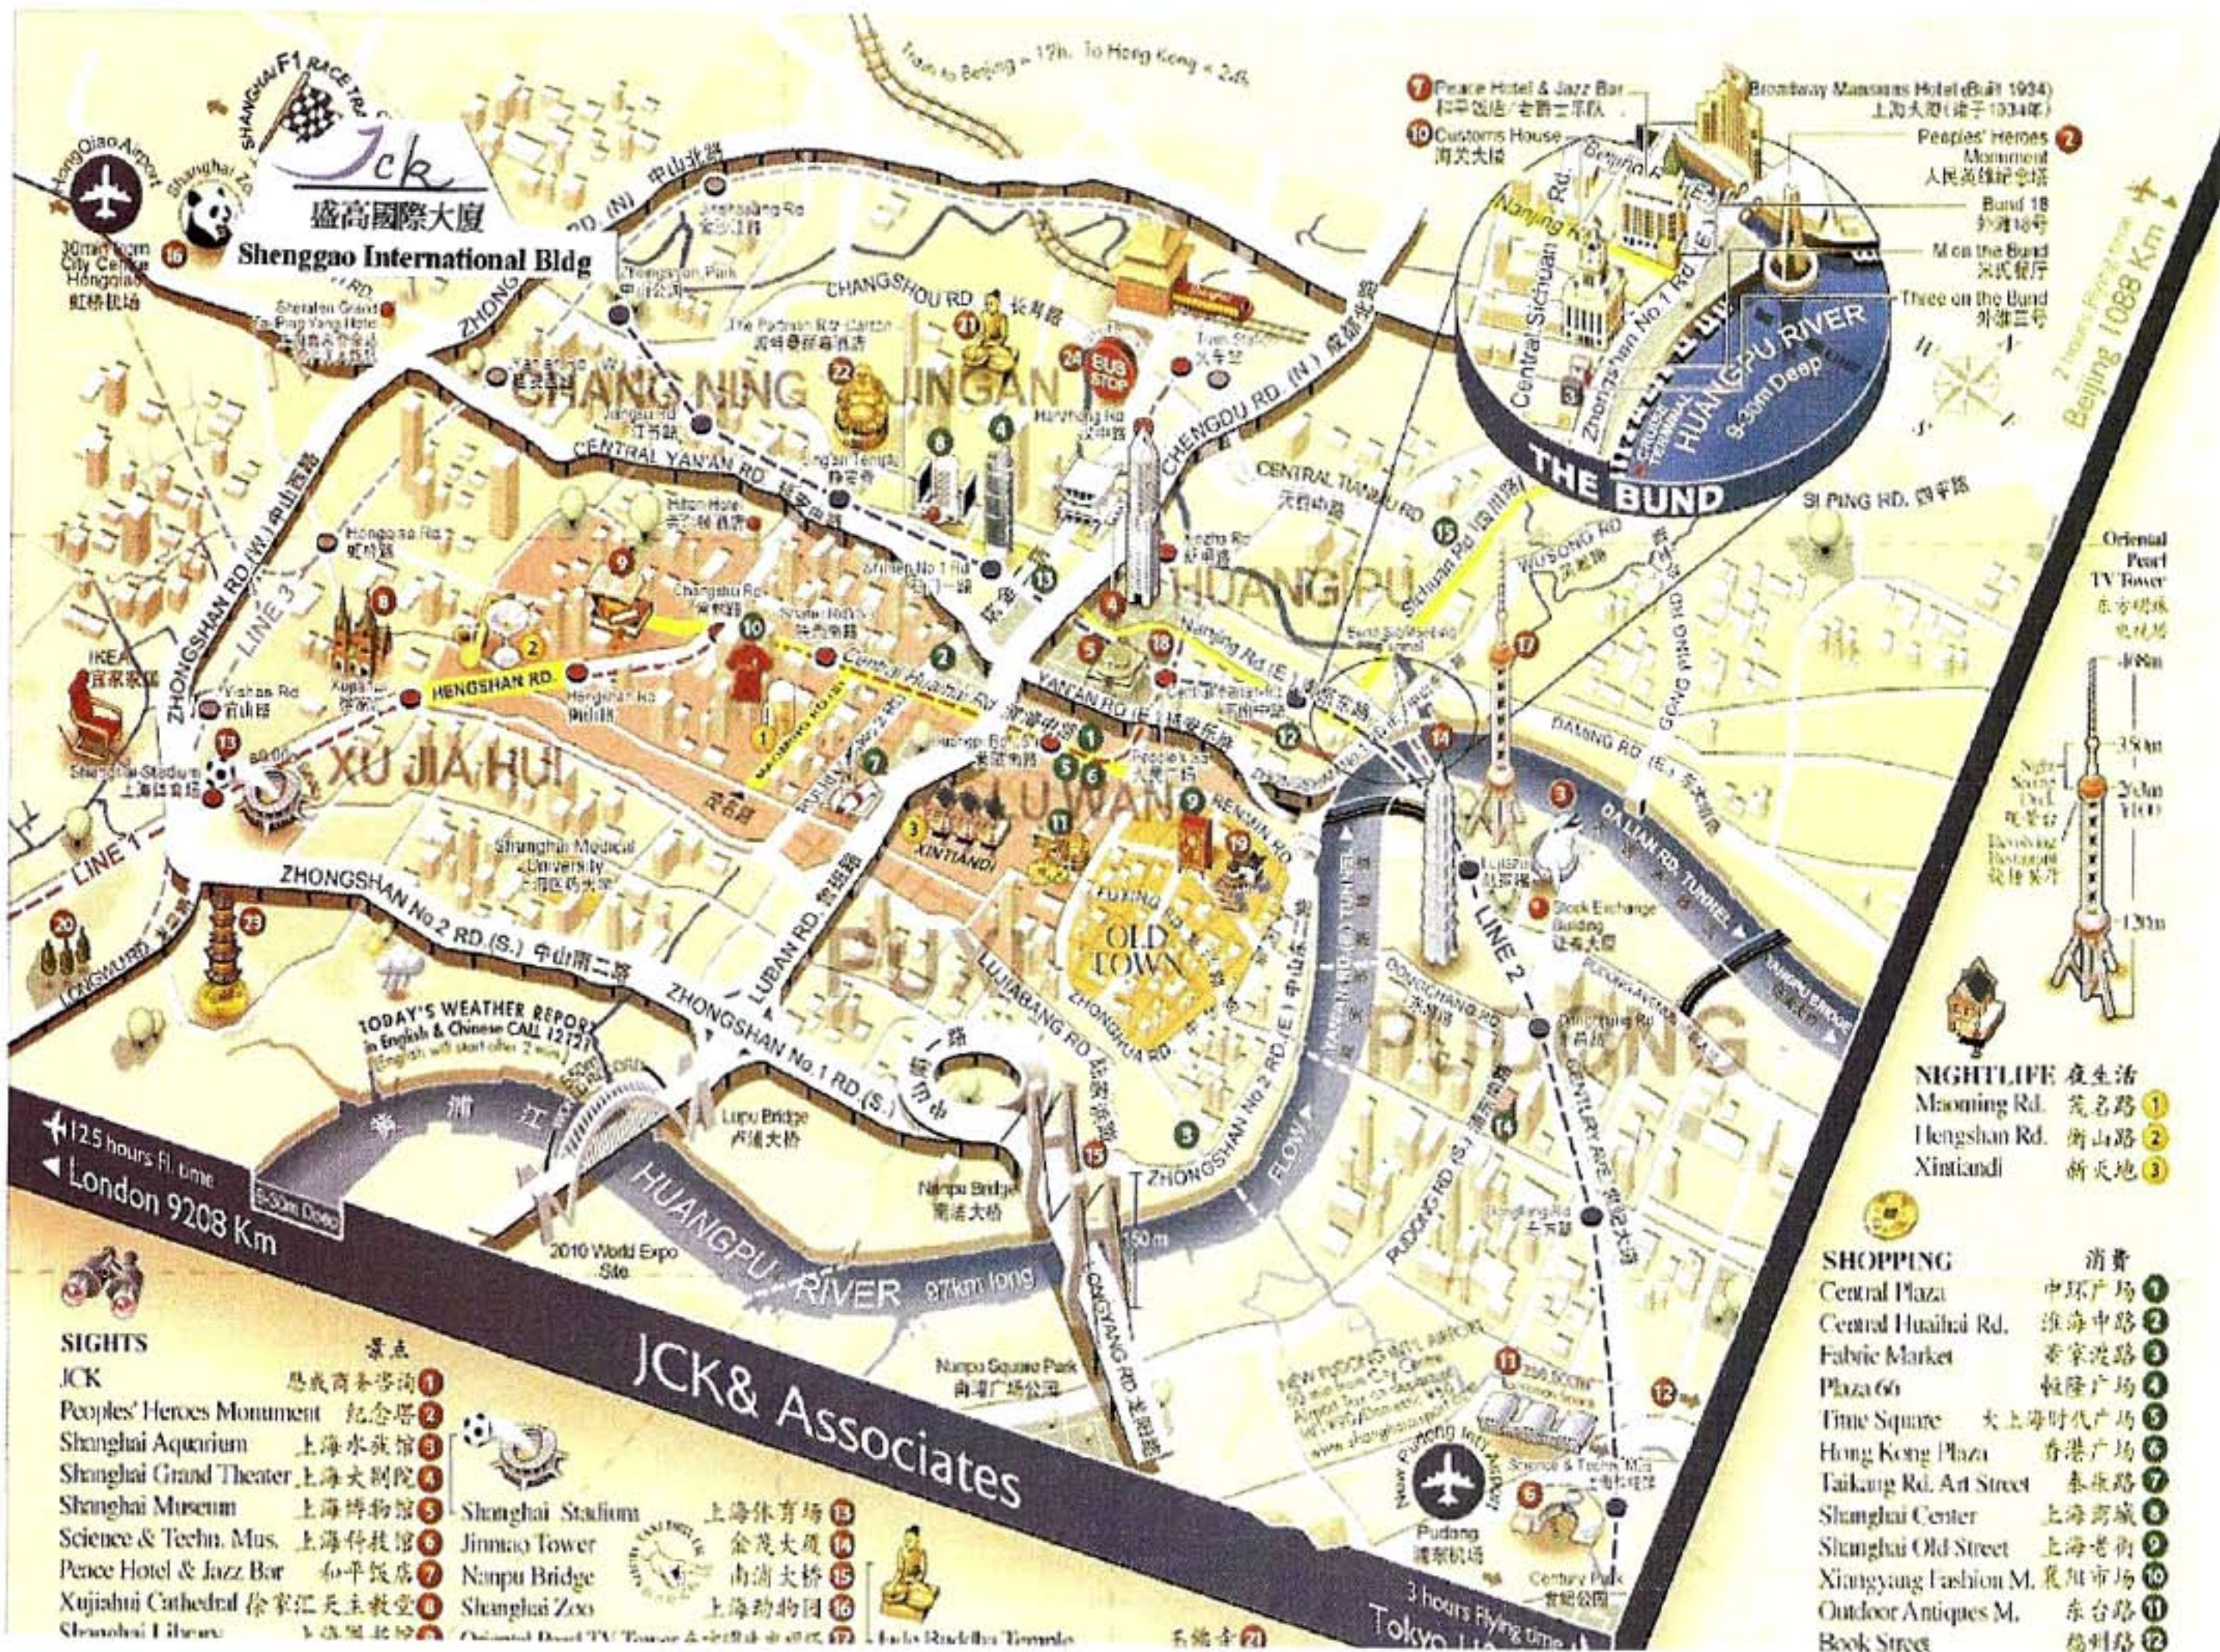

## Map 位置圖

- SIGHTS 景点**
- JCK 恩成商務諮詢 ①
  - Peoples' Heroes Monument 紀念塔 ②
  - Shanghai Aquarium 上海水族館 ③
  - Shanghai Grand Theater 上海大劇院 ④
  - Shanghai Museum 上海博物館 ⑤
  - Science & Techn. Mus. 上海科技馆 ⑥
  - Peace Hotel & Jazz Bar 和平飯店 ⑦
  - Xujiahui Cathedral 徐家匯天主教堂 ⑧
  - Shanghai Library 上海圖書館 ⑨
  - Shanghai Stadium 上海體育場 ⑩
  - Jinmao Tower 金茂大廈 ⑪
  - Nanpu Bridge 南浦大橋 ⑫
  - Shanghai Zoo 上海動物園 ⑬
  - Oriental Pearl TV Tower 東方明珠電視塔 ⑭
  - Fu Lu Shou Temple 五佛廟 ⑮

- NIGHTLIFE 夜生活**
- Maoming Rd. 茂名路 ①
  - Hengshan Rd. 衡山路 ②
  - Xintiandi 新天地 ③

- SHOPPING 消費**
- Central Plaza 中環廣場 ①
  - Central Huaihai Rd. 淮海中路 ②
  - Fabric Market 泰家波路 ③
  - Plaza 66 恒隆廣場 ④
  - Time Square 大上海時代廣場 ⑤
  - Hong Kong Plaza 香港廣場 ⑥
  - Taikang Rd. Art Street 泰康路 ⑦
  - Shanghai Center 上海商城 ⑧
  - Shanghai Old Street 上海老街 ⑨
  - Xiangyang Fashion M. 襄陽市場 ⑩
  - Outdoor Antiques M. 東台路 ⑪
  - Book Street 福州路 ⑫