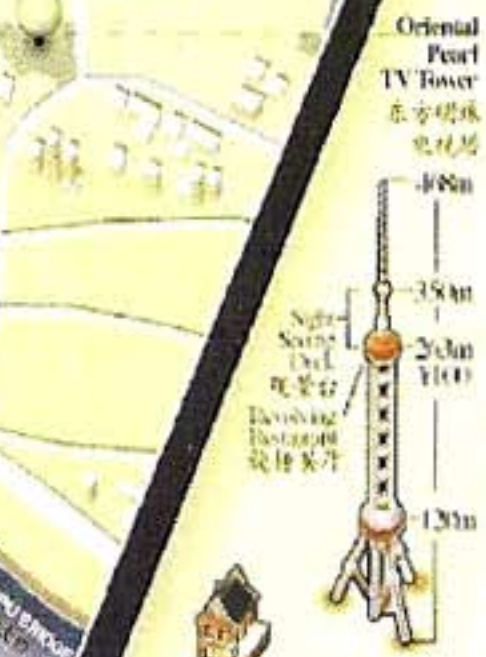

1. **NIGHTLIFE 夜生活**
2. Maoming Rd. 茂名路 ①
   - Hengshan Rd. 衡山路 ②
   - Xintiandi 新天地 ③

1. **SHOPPING 消費**
2. Central Plaza 中環廣場 ①
   - Central Huaihai Rd. 淮海中路 ②
   - Fabric Market 泰家波路 ③
   - Plaza 66 恒隆廣場 ④
   - Time Square 大上海時代廣場 ⑤
   - Hong Kong Plaza 香港廣場 ⑥
   - Taikang Rd. Art Street 泰康路 ⑦
   - Shanghai Center 上海商城 ⑧
   - Shanghai Old Street 上海老街 ⑨
   - Xiangyang Fashion M. 襄陽市場 ⑩
   - Outdoor Antiques M. 東台路 ⑪
   - Book Street 福州路 ⑫